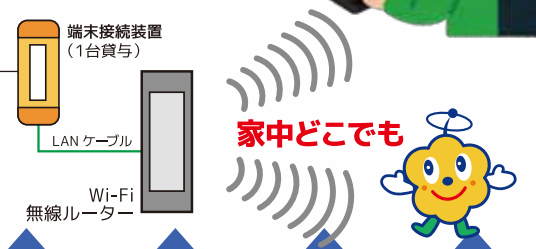

やっぱり
一番人気
とっても
おトク!!

市内どこでも「光」が低額 光インターネット

月額 **3,300円** (税込)

光インターネット契約の特典

- 新規インターネット契約
 - 加入金 **無料!!** (22,000円が)
 - 標準宅内工事費 **11,000円** (27,500円が)
- インターネット追加 (すでにテレビ契約のある方)
 - 標準宅内工事費 **11,000円** (27,500円が)

インターネットご契約で **Wi-Fi無線ルーター 1台 プレゼント!!**

ハピハピCP

ハッピーな特典がうれピー!
(金額はすべて税込です)

締切日 **5/1** 水 まで!!
※消印有効

たっぷりプランはCS放送が**34ch**みれて

月額 **3,300円** (税込)

ケーブルテレビ

コミュニティチャンネル **3ch** 地上波放送 **6ch** BS放送 **10ch**